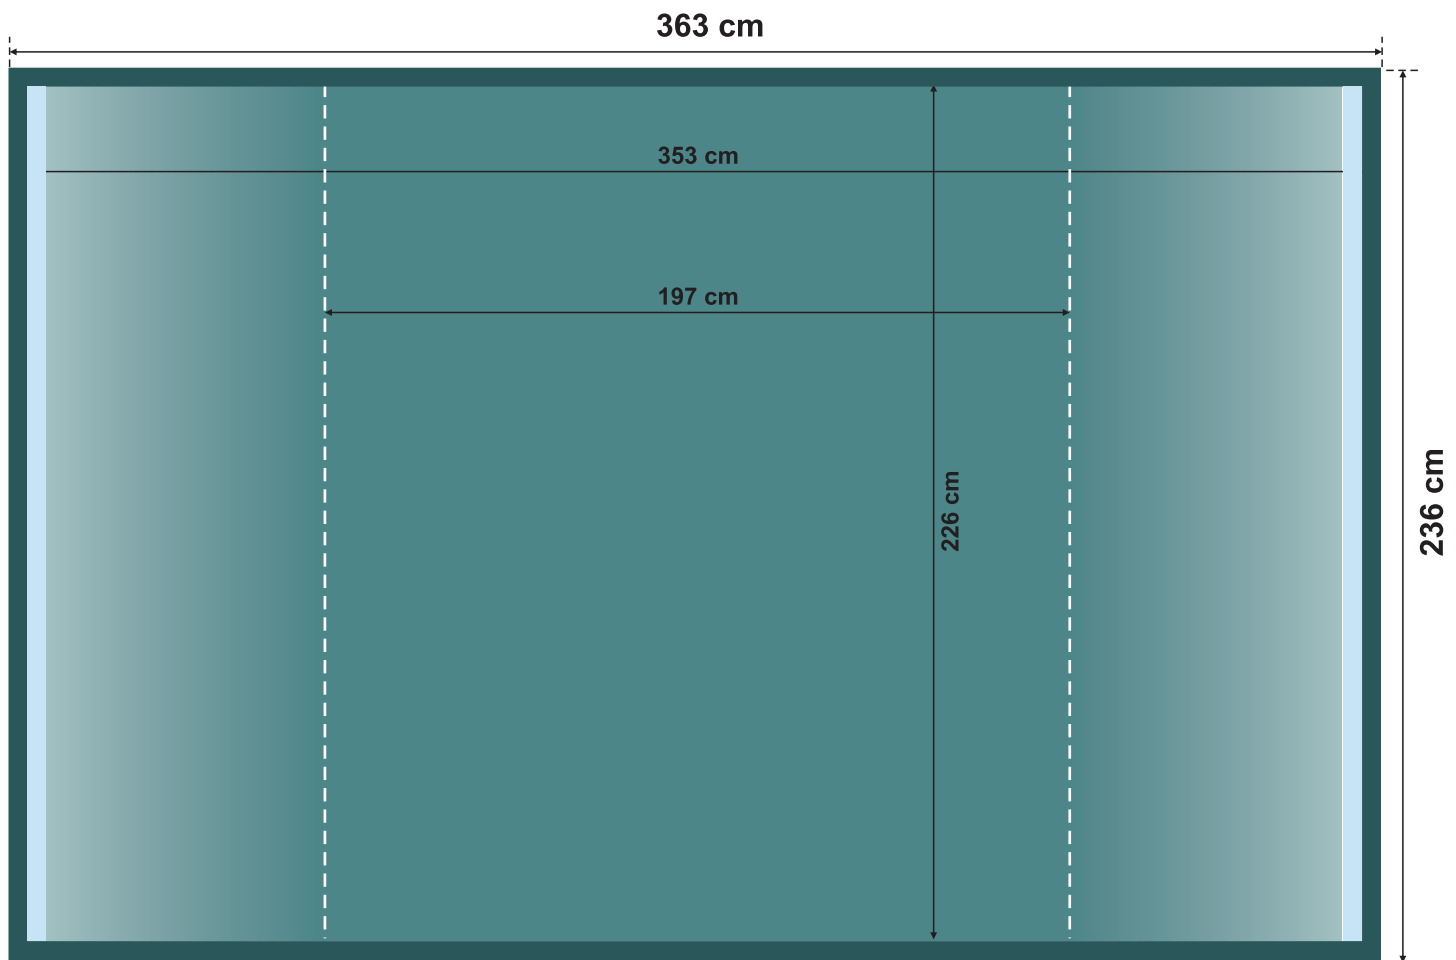

SOFT POP-UP CURVED

KLARGØRING AF FIL

Hvad betyder farverne

 Front print område af Pop-upen

 De buede sider af Pop-upen

 Bagsiden af Pop-upen

 Overlap