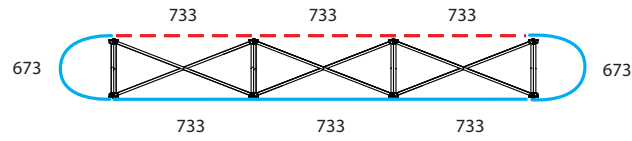

Straight Expand 2000 curved ends

Exemple 3x3

	panel width front	graphic area front	panel width back	graphic area back
 1x3	673+733+673	2079x2235	733	733x2235
 2x3	673+733+733+673	2812x2235	733+733	1466x2235
 3x3	673+733+733+733+673	3545x2235	733+733+733	2199x2235
 4x3	673+733+733+733+733+673	4278x2235	733+733+733+733	2932x2235
 5x3	673+733+733+733+733+733+673	5011x2235	733+733+733+733+733	3665x2235